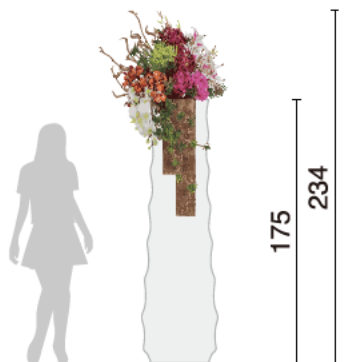

Lumen Tole ルーメントール

寸法

花器：W45cm×D27cm×H96cm
 開口部：W16cm×H50cm
 口内寸：W40.5cm×D22cm
 内底寸：W36cm×D18cm
 内底までの深さ：21cm

All Together

壁際などに適した
 片面構成のアレンジ。
 パレードのようにバラが並び
 お客様を元気に
 お迎えいたします。

LAU1403

ルーメントール PARADE

概寸：W47cm×D30cm×H184cm

ハイドラングア、ローズ、モスパイン

Roo Light ルー・ライト・ベース付 内照式

寸法

花器：φ51cm×H175cm
ベース：φ59cm×H0.5cm

平面図

断面図

POP & Elegance

ポップでカラフルなライトと
エレガントなローズの
絶妙な組み合わせで
場を華やかにします。

Gorgeous New Year

大輪の菊が咲き乱れる
和モダンアレンジ。
和の催しやお正月などに
おすすめです。

LAU3805

ルー・ライト・ベース付
ローズアンティークゴールド

概寸：W88cm×D97cm×H212cm

<主な使用花材>

ローズ、リリー、シダー

LAU3806

ルー・ライト・ベース付
ビッグマム

概寸：W85cm×D65cm×H234cm

<主な使用花材>

マム、ラン、カサブランカ

Pot Shape M ポットシェイプM

LAU1502
ポットシェイプM
RED&WHITE ROUND+SIRIUS

概寸：W100cm×D105cm×H135cm

<主な使用花材>
ローズ, ダリア, アマリリス