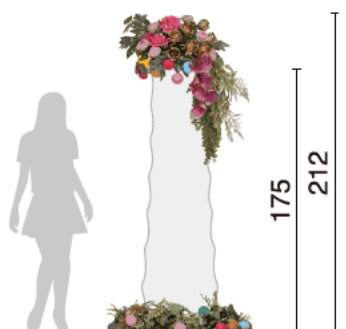

Roo Light ルー・ライト・ベース付 内照式

寸法

花器：φ51cm×H175cm
ベース：φ59cm×H0.5cm

平面図

断面図

POP & Elegance

ポップでカラフルなライトと
エレガントなローズの
絶妙な組み合わせで
場を華やかにします。

Gorgeous New Year

大輪の菊が咲き乱れる
和モダンアレンジ。
和の催しやお正月などに
おすすめです。

LAU3805

ルー・ライト・ベース付
ローズアンティークゴールド

概寸：W88cm×D97cm×H212cm

<主な使用花材>

ローズ、リリー、シダー

LAU3806

ルー・ライト・ベース付
ビッグマム

概寸：W85cm×D65cm×H234cm

<主な使用花材>

マム、ラン、カサブランカ