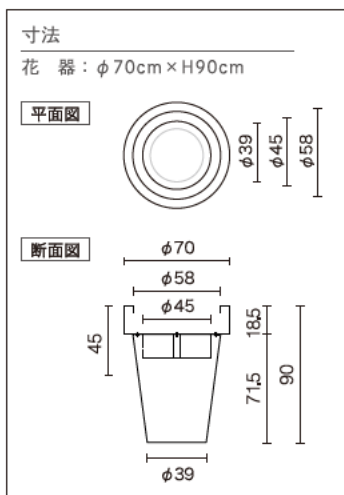

Lumen Tole ルーメントール

寸法

花器：W45cm×D27cm×H96cm
 開口部：W16cm×H50cm
 口内寸：W40.5cm×D22cm
 内底寸：W36cm×D18cm
 内底までの深さ：21cm

All Together

壁際などに適した
 片面構成のアレンジ。
 パレードのようにバラが並び
 お客様を元気に
 お迎えいたします。

LAU1403

ルーメントール PARADE

概寸：W47cm×D30cm×H184cm

ハイドラングア、ローズ、モスパイン

Roo Light ルー・ライト・ベース付 内照式

寸法

花器：φ51cm×H175cm
ベース：φ59cm×H0.5cm

平面図

断面図

POP & Elegance

ポップでカラフルなライトと
エレガントなローズの
絶妙な組み合わせで
場を華やかにします。

ルー・ライト・ベース付
ビッグマム

概寸：W85cm×D65cm×H234cm

<主な使用花材>

マム、ラン、カサブランカ

Pot Shape M ポットシェイプM

LAU1502
ポットシェイプM
RED&WHITE ROUND+SIRIUS

概寸：W100cm×D105cm×H135cm

<主な使用花材>
ローズ, ダリア, アマリリス