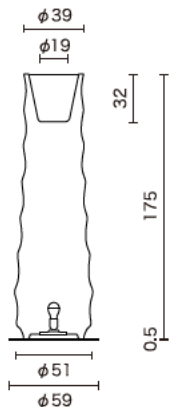

Lumen Tole ルーメントール

寸法

花器：W45cm×D27cm×H96cm
 開口部：W16cm×H50cm
 口内寸：W40.5cm×D22cm
 内底寸：W36cm×D18cm
 内底までの深さ：21cm

All Together

壁際などに適した
 片面構成のアレンジ。
 パレードのようにバラが並び
 お客様を元気に
 お迎えいたします。

LAU1403

ルーメントール PARADE

概寸：W47cm×D30cm×H184cm

<主な使用花材>

ローズ、カーネーション、メキシコマンネングサ

Sleeping Beauty

上部は金色のアジサイが咲き誇り、
 下部にはツタに囲まれたバラが一輪
 おとぎ話のようなモチーフで
 ファンタジーな世界に
 誘います。

LAU1402

ルーメントール ゴールドハイドラングア

概寸：W80cm×D46cm×H189cm

<主な使用花材>

ハイドラングア、ローズ、モスパイン

Roo Light ルー・ライト・ベース付 内照式

寸法

花器：φ51cm×H175cm
ベース：φ59cm×H0.5cm

平面図

断面図

POP & Elegance

ポップでカラフルなライトと
エレガントなローズの
絶妙な組み合わせで
場を華やかにします。

ルー・ライト・ベース付
ビッグマム

概寸：W85cm×D65cm×H234cm

<主な使用花材>

マム、ラン、カサブランカ

Pot Shape M ポットシェイプM

LAU1502
ポットシェイプM
RED&WHITE ROUND+SIRIUS

概寸：W100cm×D105cm×H135cm

<主な使用花材>
ローズ, ダリア, アマリリス