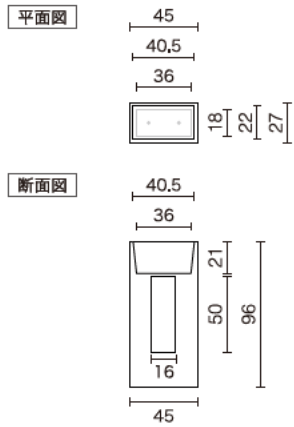

Lumen Tole ルーメントール

寸法

花器：W45cm×D27cm×H96cm
 開口部：W16cm×H50cm
 口内寸：W40.5cm×D22cm
 内底寸：W36cm×D18cm
 内底までの深さ：21cm

All Together

壁際などに適した
 片面構成のアレンジ。
 パレードのようにバラが並び
 お客様を元気に
 お迎えいたします。

LAU1403

ルーメントール PARADE

概寸：W47cm×D30cm×H184cm

ハイドラングア、ローズ、モスパイン

Roo Light ルー・ライト・ベース付 内照式

寸法

花器：φ51cm×H175cm
ベース：φ59cm×H0.5cm

平面図

断面図

POP & Elegance

ポップでカラフルなライトと
エレガントなローズの
絶妙な組み合わせで
場を華やかにします。

ルー・ライト・ベース付
ビッグマム

概寸：W85cm×D65cm×H234cm

<主な使用花材>

マム、ラン、カサブランカ

Pot Shape M ポットシェイプM

LAU1502
ポットシェイプM
RED&WHITE ROUND+SIRIUS

概寸：W100cm×D105cm×H135cm

<主な使用花材>
ローズ, ダリア, アマリリス