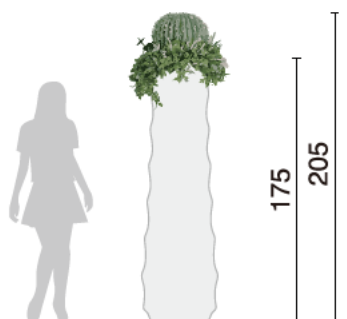

Round Green

殺風景なロビーも
置くだけ簡単、
オアシス空間に早変わり！