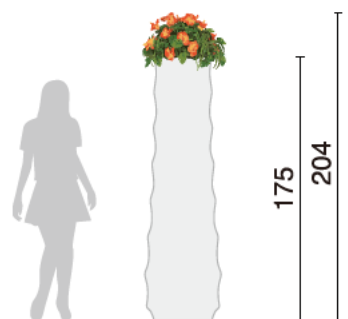

With Bright Sunlight

夏の定番ヒマワリ。
元気なグリーンとの組み合わせで
さわやかな夏を
イメージしました。

LAU3803

ルー・ライト・ベース付 ハイビスカス

概寸：W55cm×D50cm×H204cm

<主な使用花材>

ハイビスカス、モンステラ、アロエ