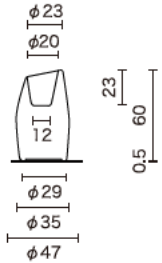

Madame マダム60

寸法

花器：φ35cm×H60cm
ベース：φ47cm×H0.5cm

平面図

断面図

LAU4002

マダム60・ベース付 パンブー

概寸：W61cm×D77cm×H205cm

<主な使用花材>

竹, アイリス, キキョウ