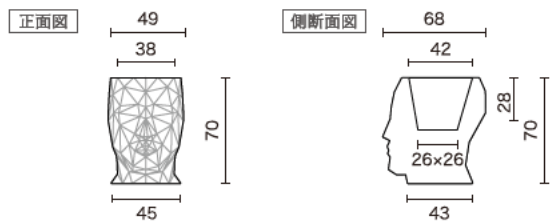

## 寸法

花器：φ51cm×H175cm

ベース：φ59cm×H0.5cm

## 寸法

花器：φ35cm×H60cm  
ベース：φ47cm×H0.5cm

### LAU4004

マダム60・ベース付 ラベンダー

概寸：W47cm×D47cm×H99cm

<主な使用花材>

ラベンダー, パセリ, ローズマリー

## 花器寸法

W49cm × D68cm × H70cm