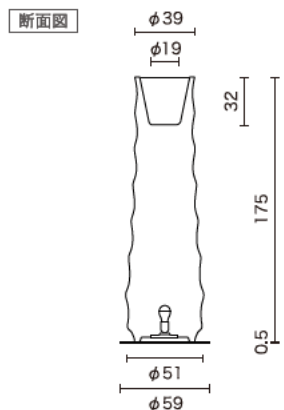

## 寸法

花器：φ51cm×H175cm

ベース：φ59cm×H0.5cm

## 寸法

花器：φ35cm×H60cm  
ベース：φ47cm×H0.5cm