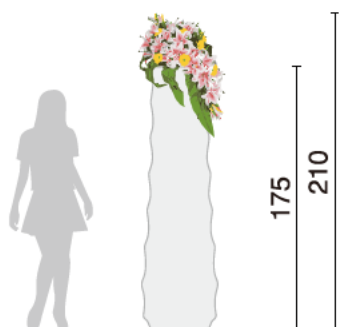

LAU3801

ルー・ライト・ベース付 ラウンドサボテン

概寸：W64cm×D56cm×H205cm

<主な使用花材>

サボテン、ペロニカ、アイビー