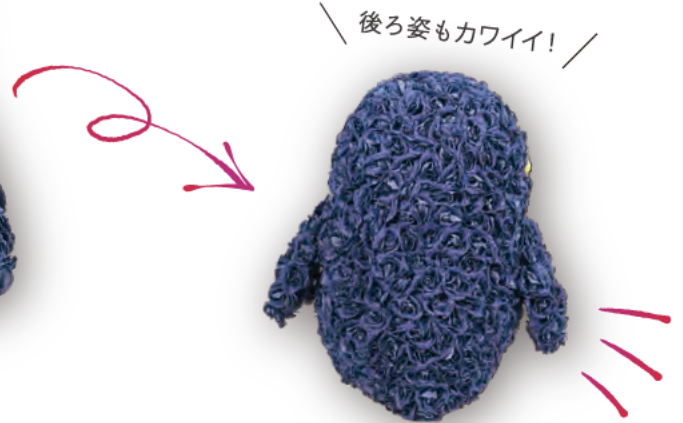

LAU5001B
空間コーディネート グリーンBASE+フリージア
概寸：W110cm×D70cm×H74cm
<主な使用花材>
フリージア、ラベンダー、マム

Cute Penguins

コロんとしたまるいフォルムが
なんとも愛らしい
ペンギンがラインナップ！
冬はもちろん、夏向けの涼やかな
演出にもおすすめです！

LAU0062

フラワーオブジェ デニムペンギン

概寸：W36cm×D34cm×H38cm

<主な使用花材>
ミニローズ