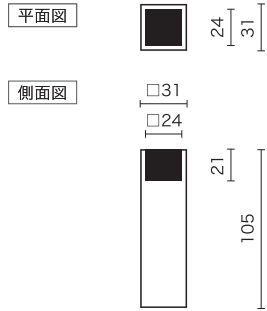

BASIC STAND ベーシックスタンド

寸法

花器：□31cm×H105cm
器内寸：□24cm×H21cm

Dahlia Beauty

直線的でクールな印象のスタンドに
大輪のダリアが花盛りの
賑やかなアレンジ

Yellow Rose & Plumeria

イエローとホワイトの
明るいアレンジに
クリスタルラインの輝きを
プラス!

LAU4602

ベーシックスタンド イエローローズ&プルメリア

概寸：W103cm×D55cm×H179.5cm

<主な使用花材>

ローズ, プルメリア, アマリリス

LAU4601

ベーシックスタンド Dahlia Beauty

概寸：W117cm×D89cm×H195cm

<主な使用花材>

概寸：W56cm×D63cm×H112cm

<主な使用花材>

コチョウラン、ミモザ、カスミソウ

A Fresh Start

オレンジダリアの花言葉は
「心機一転」
パッと鮮やかなカラーで
リフレッシュさせたい
空間におすすめです

LAU4007

マダム60・ベース付 オレンジダリア

概寸：W60cm×D52cm×H134cm