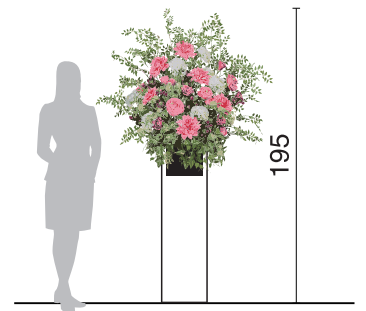

BASIC STAND ベーシックスタンド

寸法

花器：□31cm×H105cm
器内寸：□24cm×H21cm

Dahlia Beauty

直線的でクールな印象のスタンドに
大輪のダリアが花盛りの
賑やかなアレンジ

Yellow Rose & Plumeria

イエローとホワイトの
明るいアレンジに
クリスタルラインの輝きを
プラス!

LAU4602

ベーシックスタンド イエローローズ&プルメリア

概寸：W103cm×D55cm×H179.5cm

<主な使用花材>

ローズ, プルメリア, アマリリス

LAU4601

ベーシックスタンド Dahlia Beauty

概寸：W117cm×D89cm×H195cm

<主な使用花材>

ダリア, スノーボール, ローズ

Madame 60 マダム60

“Bring Happiness”

「蝶」を含む名前から
「幸福が飛んでくる」の花言葉が
あるコチョウラン。
見る人々を幸せにします。

寸法

花器：φ35cm×H60cm
ベース：φ47cm×H0.5cm

LAU4006

マダム60・ベース付 コチョウラン

概寸：W56cm×D63cm×H112cm

<主な使用花材>

コチョウラン、ミモザ、カスミソウ

A Fresh Start

オレンジダリアの花言葉は
「心機一転」
パッと鮮やかなカラーで
リフレッシュさせたい
空間におすすめです

LAU4007

マダム60・ベース付 オレンジダリア

概寸：W60cm×D52cm×H134cm