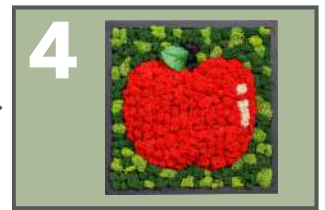

お客様の元へ配送し、ご納品となります。

オーダーメイドアレンジのご相談も承ります。最寄り営業所へお気軽にお問い合わせください。

TOTAL DISPLAY
株式会社 **キヌガワ**

本社 Tel: 06-6681-0741 Fax: 0120-06-1812
名古屋店 Tel: 052-352-8831 Fax: 0120-20-8834
京都店 Tel: 075-694-2111 Fax: 0120-89-2889
神戸店 Tel: 078-577-5534 Fax: 0120-31-0741
岡山店 Tel: 086-245-6305 Fax: 0120-21-6306
広島店 Tel: 082-870-5605 Fax: 0120-35-5605
高松店 Tel: 087-881-0741 Fax: 0120-14-5517

福岡店 Tel: 092-621-0720 Fax: 0120-62-0750
大分店 Tel: 097-579-6602 Fax: 0120-47-0750
鹿児島店 Tel: 099-260-4600 Fax: 0120-92-8413
SP事業部 Tel: 075-694-2112 Fax: 075-694-2115
デザインセンター Tel: 075-964-2114 Fax: 075-694-2115
大月第一工場 Tel: 0796-70-7088 Fax: 0796-70-7089
大月第二工場 Tel: 0796-70-7088 Fax: 0796-70-7089

www.kinugawa.com
info@kinugawa.com

TOTAL DISPLAY
株式会社 **パック** ■ www.kinugawa.com/pack
deco-ma.com

江東店 Tel: 03-5609-7600 Fax: 0120-03-3711
板橋店 Tel: 03-3973-3301 Fax: 0120-89-3321
スペースディレクション事業部 Tel: 03-5609-7810 Fax: 03-5609-7811
北砂物流センター Tel: 050-3801-6515 Fax: 03-5690-3621
奥戸物流センター Tel: 03-5654-1251 Fax: 03-5654-1250

※製品価格は別紙の価格表をご参照ください。梱包送料につきましては別途頂戴いたします。 ※納期は受注後約2週間を頂戴いたします。

※ハンドメイドのため形状に若干の違いがある場合がございますので、あらかじめご了承ください。 ※印刷の都合により、色み等が実際とは異なる場合がございます。

※掲載内容は2023年6月現在のもです。製品の改善・経済状況の変化などにより予告なく変更となる場合がございますので、あらかじめご了承ください。

発行月 2023.06