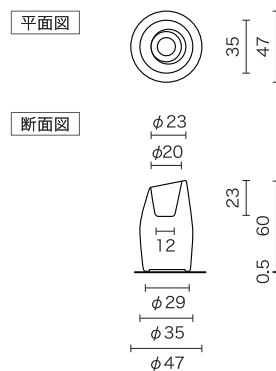

BASIC STAND ベーシックスタンド

寸法

花器：□31cm×H105cm
器内寸：□24cm×H21cm

Dahlia Beauty

直線的でクールな印象のスタンドに
大輪のダリアが花盛りの
賑やかなアレンジ

Yellow Rose & Plumeria

イエローとホワイトの
明るいアレンジに
クリスタルラインの輝きを
プラス!

LAU4602

ベーシックスタンド イエローローズ&プルメリア

概寸：W103cm×D55cm×H179.5cm

<主な使用花材>

ローズ, プルメリア, アマリリス

LAU4601

ベーシックスタンド Dahlia Beauty

概寸：W117cm×D89cm×H195cm

<主な使用花材>

ダリア, スノーボール, ローズ

Madame 60 マダム60

“Bring Happiness”

「蝶」を含む名前から
「幸福が飛んでくる」の花言葉が
あるコチョウラン。
見る人々を幸せにします。

寸法

花器：φ35cm×H60cm
ベース：φ47cm×H0.5cm

LAU4006

マダム60・ベース付 コチョウラン

概寸：W56cm×D63cm×H112cm

<主な使用花材>

コチョウラン、ミモザ、カスミソウ

A Fresh Start

オレンジダリアの花言葉は
「心機一転」
パッと鮮やかなカラーで
リフレッシュさせたい
空間におすすめです

LAU4007

マダム60・ベース付 オレンジダリア

概寸：W60cm×D52cm×H134cm