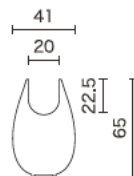

from Early Summer

初夏のフジから、
盛夏のヒマワリまで
夏を順番に彩る花たちの
アレンジメント

寸法

花器：φ41cm×H65cm
重量：3.8kg

平面図

断面図

LAU3204

ジョーリー65 Early Summer

概寸：W56cm×D48cm×H135.5cm

<主な使用花材>

ヒマワリ、ハイドラングア、フジ

Blooming Hydrangea

ボリュームある紫陽花が
場を華やかに魅せてくれる
アレンジメント

LAU3205

ジョーリー65 ハイドラングア

概寸：W67cm×D50cm×H137cm

<主な使用花材>

ハイドラングア、ローズ、デルフィニウム