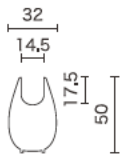

寸法

花器：φ32cm×H50cm
重量：2.2kg

平面図

断面図

Sweet Ranunculus

ころんとしたフォルムの花器に
ピンク系でまとめられた
可愛いアレンジメント