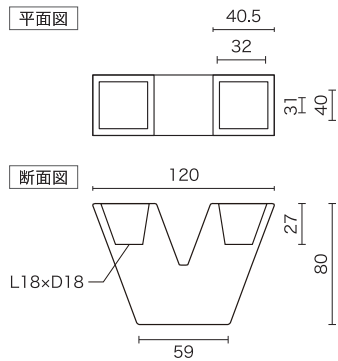

寸法

花器：W120cm×D40cm×H80cm
重量：19.0kg

Innocent
White

ホワイトでまとめた
上品なアレンジです。
清潔感があり、
クリニックの入口などにも
おすすめです。

LAU1103

ウーヴェ グラジオラス&コチョウラン

概寸：W151cm×D80cm×H167cm

<主な使用花材>

Juicy Pop Colors

フルーツのようなみずみずしいカラーのアレンジメント。見ていて元気が出てくること間違いなし！

LAU1105

ウーヴェ Colorful Pop

概寸：W143cm×D72cm×H147cm

<主な使用花材>

ローズ、ピオニー、ランタンキュラス

後ろ姿もカワイイ!