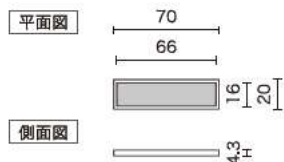

## 寸法

花器：W68cm×D28cm×H68cm  
 開口部：W34cm×H34cm  
 口内寸：W64cm×D23.5cm  
 内底寸：W59cm×D19cm  
 内底までの深さ：15cm  
 重量：24kg  
 容量：18L

### LAU1303

ルーメンスクエア ブルメリアリング

概寸：W95cm×D70cm×H166cm

<主な使用花材>

ブルメリア、アマリリス、モルセラ

寸法

花器：φ60cm×H41.5cm  
容量：65L

平面図

### 寸法

花器：70cm×20cm×D4.3cm

20