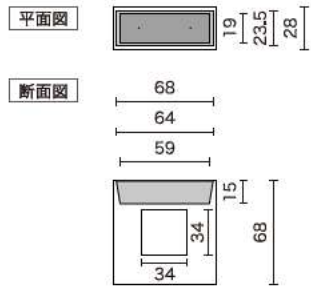

## 寸法

花器：W68cm×D28cm×H68cm  
 開口部：W34cm×H34cm  
 口内寸：W64cm×D23.5cm  
 内底寸：W59cm×D19cm  
 内底までの深さ：15cm  
 重量：24kg  
 容量：18L

### LAU1303

ルーメンスクエア ブルメリアリング

概寸：W95cm×D70cm×H166cm

<主な使用花材>

ブルメリア、アマリリス、モルセラ

寸法

花器：φ60cm×H41.5cm  
容量：65L

平面図

### 寸法

花器：70cm×20cm×D4.3cm

20