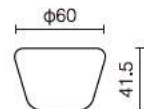

## 寸法

花器：W68cm×D28cm×H68cm  
 開口部：W34cm×H34cm  
 口内寸：W64cm×D23.5cm  
 内底寸：W59cm×D19cm  
 内底までの深さ：15cm  
 重量：24kg  
 容量：18L

### LAU1302

ルーメンスクエア Tropical Peony

概寸：W103cm×D90cm×H176cm

<主な使用花材>

ピオニー、ランタンキュラス、マンネングサ

### LAU1303

ルーメンスクエア ブルメリアリング

概寸：W95cm×D70cm×H166cm

<主な使用花材>

ブルメリア、アマリリス、モルセラ

寸法

花器：φ60cm×H41.5cm  
容量：65L

平面図

側面図

Summer  
Big Bouquet

大輪のヒマワリが咲く  
ビッグサイズの花束!  
真っ白なりボンで  
夏をプレゼント!

Happy  
Rainy Season

憂鬱になりがちな梅雨も  
元気になれる華やかな  
和風アレンジ!

LAU2807

ランプ ヒマワリブーケ

概寸：W91cm×D80cm×H198cm