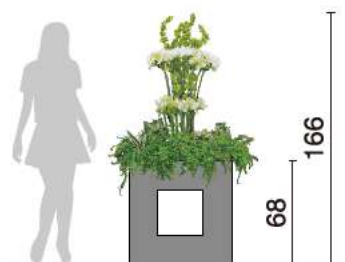

## 寸法

花器：W68cm×D28cm×H68cm  
 開口部：W34cm×H34cm  
 口内寸：W64cm×D23.5cm  
 内底寸：W59cm×D19cm  
 内底までの深さ：15cm  
 重量：24kg  
 容量：18L

## Aloha!

ハワイのレイにも使われるブルメリア。  
 現地では歓迎の印にも使われ、  
 お客様をお迎えする場所に  
 ビッターリです!

### LAU1303

ルーメンスクエア ブルメリアリング

概寸：W95cm×D70cm×H166cm

<主な使用花材>

ブルメリア、アマリリス、モルセラ

寸法

花器：φ60cm×H41.5cm  
容量：65L

平面図

### 寸法

花器：70cm×20cm×D4.3cm

20