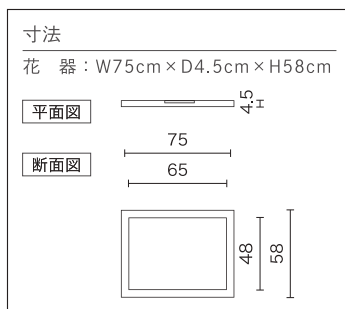

Adan S アダンス

寸法

花器：W30cm×D41cm×H42cm
重量：4.5kg

Spring Carnival

お祭り騒ぎのような華やかなアレンジ。他にはない大胆さが目を引きま

LAU1605

アダンス カーリーツイッグ

概寸：W67cm×D68cm×H143cm

概寸：W41cm×D53cm×H120cm

<主な使用花材>
ダリア, ガーベラ, ローズ

Crown CR クラウンCR

寸法

花器：φ51cm×H43cm
容量：48L

平面図

側面図

Gorgeous Spring

ゴールドのリリーが
春爛漫の花に
華やかさをプラス!

LAU3310

クラウンCR Flower Slider

概寸：W113cm×D110cm×H114cm

<主な使用花材>
ダリア、リリー、ローズ

Arrival of Spring

シルバーのリリーとカラーが
雪解けから春の訪れを
上品に演出

LAU3309

クラウンCR Bright Urara

概寸：W100cm×D100cm×H118cm

<主な使用花材>
ダリア、リリー、ローズ

Wood Frame 細長ウッドフレーム(BK)

Lucky things

円満、調和、ご縁などの
願いが込められた
縁起の良い柄、
七宝柄をモスで表現！

RC017

ウッドフレーム(BR) 七宝柄