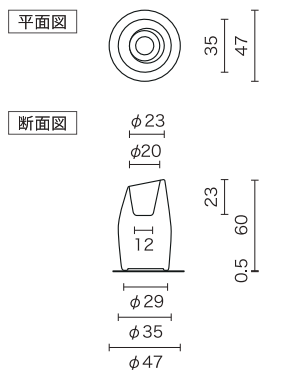

Adan S アダンス

寸法

花器：W30cm×D41cm×H42cm
重量：4.5kg

Spring Carnival

お祭り騒ぎのような華やかなアレンジ。他にはない大胆さが目を引きま

LAU1605

アダンス カーリーツイッグ

概寸：W67cm×D68cm×H143cm

<主な使用花材>
アマリリス, ダリア, デルフィニウム

Madame 60 マダム60

寸法

花器：φ35cm×H60cm
ベース：φ47cm×H0.5cm

Welcome Flower

オリエンタルでシックなアレンジで訪れる人をお出迎え。レストランの受付やお祝い花にも!

LAU4005

マダム60・ベース付 COCO

概寸：W41cm×D53cm×H120cm

<主な使用花材>
ダリア, ガーベラ, ローズ

Crown CR クラウンCR

寸法

花器：φ51cm×H43cm
容量：48L

平面図

側面図

Gorgeous Spring