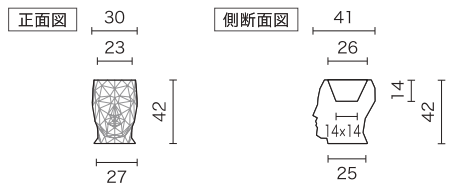

Adan S アダンス

寸法

花器：W30cm×D41cm×H42cm
重量：4.5kg

Spring Carnival

お祭り騒ぎのような華やかなアレンジ。他にはない大胆さが目を引きま

LAU1605

アダンス カーリーツイッグ

概寸：W67cm×D68cm×H143cm

<主な使用花材>
アマリリス, ダリア, デルフィニウム

Madame 60 マダム60

寸法

花器：φ35cm×H60cm
ベース：φ47cm×H0.5cm

Welcome Flower

オリエンタルでシックなアレンジで訪れる人をお出迎え。レストランの受付やお祝い花にも!

LAU4005

マダム60・ベース付 COCO

概寸：W41cm×D53cm×H120cm

<主な使用花材>
ダリア, ガーベラ, ローズ

Crown CR クラウンCR

寸法

花器：φ51cm×H43cm
容量：48L

平面図

側面図

Gorgeous Spring