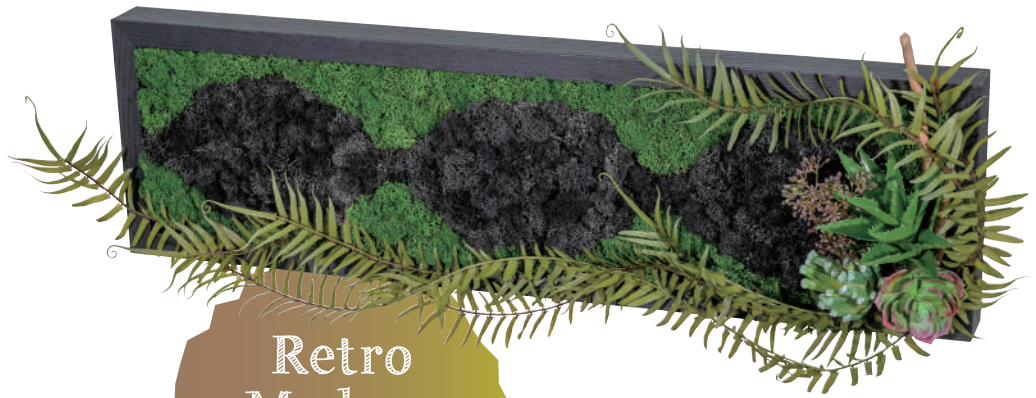

Wood Frame 細長ウッドフレーム(BK)

Retro Modern

60年代のレトロモダンを彷彿とさせる幾何学模様をモスで表現!

RC015

細長ウッドフレーム (BK)
ロングファーン

概寸：W78cm×D15cm×H29cm

<主な使用花材>
ファーン、アロエ