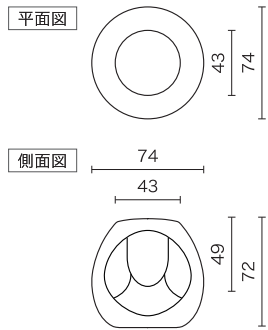

Riaflora

Large Arrangement Unit

ラージアレンジメントユニット

No.12

ラージアレンジメントユニットは
大型のフラワーアレンジを手軽に楽しめる
ユニットタイプの商品です。

KINUGAWA pack

寸法

花器：φ74cm×H72cm
重量：5.0kg

Big Ribbon X'mas

大きなリボンがアクセント！
煌びやかな上部と
光に満ちた下部が
素敵なクリスマスを演出

LAU2707

ゾーイ72 X'masブーケ

概寸：W100cm×D100cm×H180cm

<主な使用花材>
ダリア、ローズ、リリー

Gorgeous New Year

ゴールドを基調に
絢爛豪華な正月アレンジ。
金銀の鶴も彩りを添えます。

◆ カード型リモコン

照明と音楽
の調整が可能

◆ ワインクーラーとしても

LAU3003

ジョーリー35 New Year's Arrange

概寸：W44cm×D32cm×H85.5cm

<主な使用花材>

ダリア、マム、コチョウラン

LAU3103

ジョーリー50 スウィートローズ

概寸：W38.5cm×D34cm×H79cm

<主な使用花材>

ローズ、アプリコットブランチ、シキミア

LAU3203

ジョーリー65 Snow White

概寸：W41cm×D50cm×H102cm