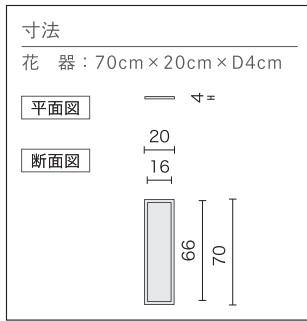

Wood Frame 細長ウッドフレーム(BK)

Retro Modern

60年代のレトロモダンを彷彿とさせる幾何学模様をモスで表現!

RC015

細長ウッドフレーム (BK)
ロングファーン

概寸：W78cm×D15cm×H29cm

<主な使用花材>
ファーン、アロエ