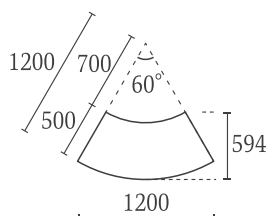

リバース ダリア

概寸：W110cm×D80cm×H150cm

<主な使用花材>
ローズ
ダリア
ラナンキュラス

※花器は上下反転してもご使用いただけます。

VICTORY ORCH

LAU1101

ウーヴェ オーキッド

概寸：W150cm×D60cm×H150cm

ペゴニア

モンステラプッシュ

グリーンミックスマット

BOX-CROSS 270

LAU0101

BOX-R60 オリーブ

概寸：W120cm×D60cm×H180cm

<主な使用花材>

オリーブ

ローズマリーツリー

グリーンミックスマット

ラベンダープッシュ

ハーブナチュラルマット

LAU0301

BOX-CROSS 270 ベンジャミン フィカス

概寸：W270cm×D270cm×H180cm