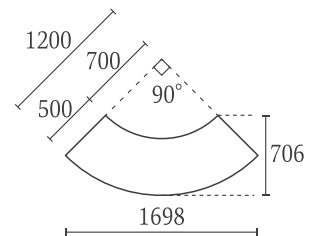

リバース ダリア

概寸：W110cm×D80cm×H150cm

<主な使用花材>
ローズ
ダリア
ラナンキュラス

※花器は上下反転してもご使用いただけます。

VICTORY ORCH

LAU1101

ウーヴェ オーキッド

概寸：W150cm×D60cm×H150cm

<主な使用花材>
コチョウラン
アジアントム
スパイダーアリウム

BOX-R60

BOX-R90

LAU0201

BOX-R90 トロピカル

概寸：W170cm×D71cm×H180cm

<主な使用花材>

トロピカルレカバーム

ペゴニア

モンステラプッシュ

グリーンミックスマット

BOX-CROSS 270

LAU0101

BOX-R60 オリーブ

概寸：W120cm×D60cm×H180cm

<主な使用花材>

オリーブ

ローズマリーツリー

グリーンミックスマット

ラベンダープッシュ

ハーブナチュラルマット

LAU0301

BOX-CROSS 270 ベンジャミン フィカス

概寸：W270cm×D270cm×H180cm