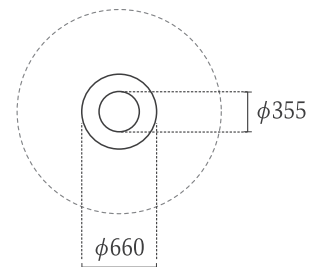

リバース ダリア

概寸：W110cm×D80cm×H150cm

<主な使用花材>
ローズ
ダリア
ラナンキュラス

※花器は上下反転してもご使用いただけます。

VICTORY ORCH

LAU1101

ウーヴェ オーキッド

概寸：W150cm×D60cm×H150cm

オリーブ

ローズマリーツリー

グリーンミックスマット

ラベンダープッシュ

ハーブナチュラルマット

LAU0301

BOX-CROSS 270 ベンジャミン フィカス

概寸：W270cm×D270cm×H180cm

概寸：W180cm×D180cm×H2700cm

<主な使用花材>

ベルベットポインセチア

フラワーパンチ (レッド×シルバー/レッド×ゴールド)

Riaflora Large Arrangement Unit

TOTAL DISPLAY **キヌガワ**
株式会社

■ www.kinugawa.com
info@kinugawa.com

TOTAL DISPLAY **パック** ■ www.kinugawa.com/pack
info@pack-display.com